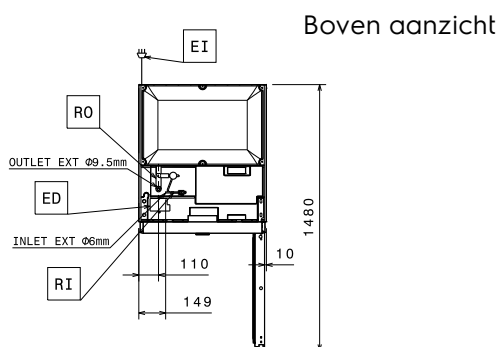

Elektra

Voltage	727275 (REX71FRR)	220-240 V/1 ph/50/60 Hz
Elektrisch max. vermogen		0.305 kW
Ontdooi vermogen		0.17 kW
Amperage		1.32 Amps
Stekker type		CE-SCHUKO

Algemene gegevens

Bruto inhoud	670 lt
Netto inhoud	503 lt
Aantal deuren	1
Draairichting deur	Rechts draaiend
Externe afmetingen, lengte	710 mm
Externe afmetingen, breedte	835 mm
Externe afmetingen, diepte met geopende deur	1480 mm
Externe afmetingen, hoogte	2050 mm
Interne afmetingen, breedte	560 mm
Interne afmetingen, diepte	707 mm
Interne afmetingen, hoogte	1544 mm
Gewicht, netto	100 kg
Aantal en type meegeleverde roosters	3 - GN 2/1
Extern materiaal	Roestvrijstaal AISI304 - DIN 1.4301
Intern materiaal	Roestvrijstaal AISI304 - DIN 1.4301
Aantal ophangpunten en onderlinge afstand	44; 30 mm
Waterdichtheid index	IPX1
Klimaat klasse	5

Overige gegevens

Controle type	Digitaal
Temperatuur, minimaal	-2 °C
Temperatuur, maximaal	10 °C
Koelmiddel	R134a;R513A;R426A
GWP index	1300; 573; 1508
Werking	Geventileerd
Isolatie	75 mm (Cyclopentaan)

Remote uitvoering voor aansluiting op een extern aggregaat

Aanbevolen koelvermogen*	320 W
Bij verdampings temperatuur	-10 °C
Bij condensatie temperatuur	55 °C
Max. omgevings temperatuur	32 °C
Remote afvoer aansluiting	9.5 mm
Remote toevoer aansluiting	6 mm

Koelvermogen berekend met een leidinglengte van maximaal 15 meter (zonder bochten)

*Let op: