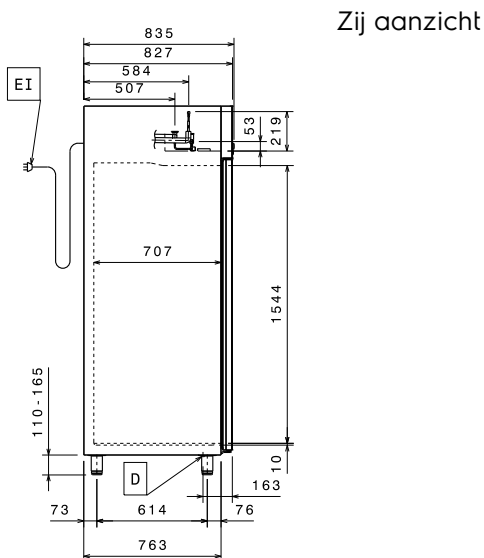

EI = Elektrische aansluiting
RI = Remote koeling aansluiting
RO = Remote aansluiting