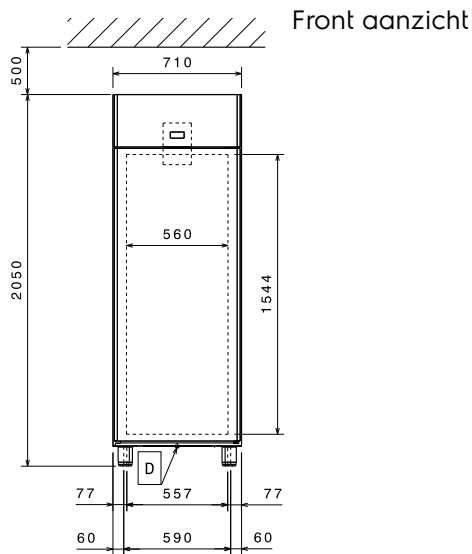

EI = Elektrische aansluiting
RI = Remote koeling aansluiting
RO = Remote aansluiting